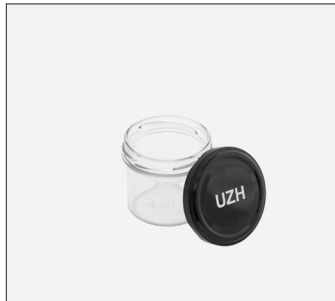

PLATTE

14

Depot CHF 2.00

Essen klein
Food small

Essen mittel
Food medium

Essen gross
Food large

Sauce
Dressing

Getränk mittel
Drinks medium

Getränk gross
Drinks large

Depot CHF 10.00

**Becher violett auch mit
Deckel erhältlich, von
reCIRCLE**
Cup purple also available with lid,
from reCIRCLE

**Teller mit Deckel, von
reCIRCLE**
Plate with lid from reCIRCLE

**Teller und Becher, von
reCIRCLE**
Plate and cup from reCIRCLE

Zum Kauf

**Becher grün mit Deckel,
von Koziol**
Cup green with lid from Koziol

Besteck
Cutlery